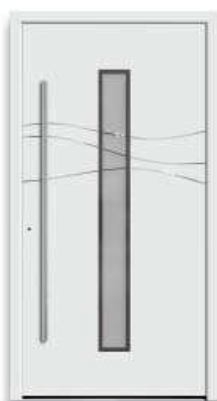

1211-40 S. 171