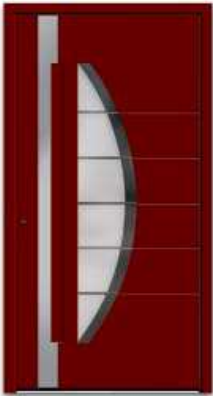

INTEGRIERTES GRIFFELEMENT

6973-41 S. 151