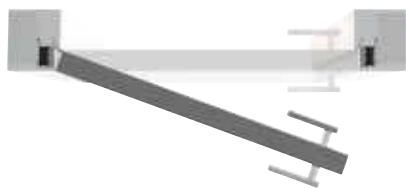

KÖNOFREE

Zarge eingeputzt, Türblatt stumpf,
Beispiel: eingeputzte Aluminiumzarge FAZ-45, DIN Links